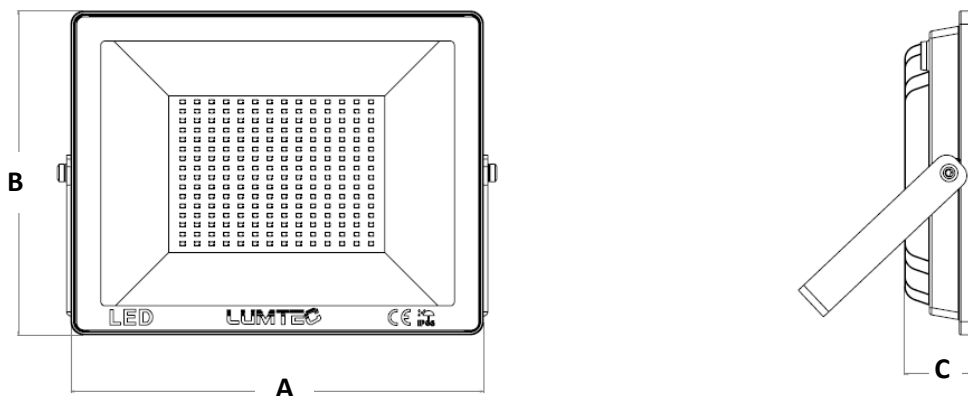

### Schéma dimensionnel

Puissances	Dimensions (A x B x C)	Poids
<b>ASTRO 30/50 W</b>	211 x 181 x 45 mm	1 kg
<b>ASTRO 100 W</b>	282 x 221 x 49 mm	2 Kg
<b>ASTRO 150/200 W</b>	337 x 222 x 52 mm	2.5 Kg