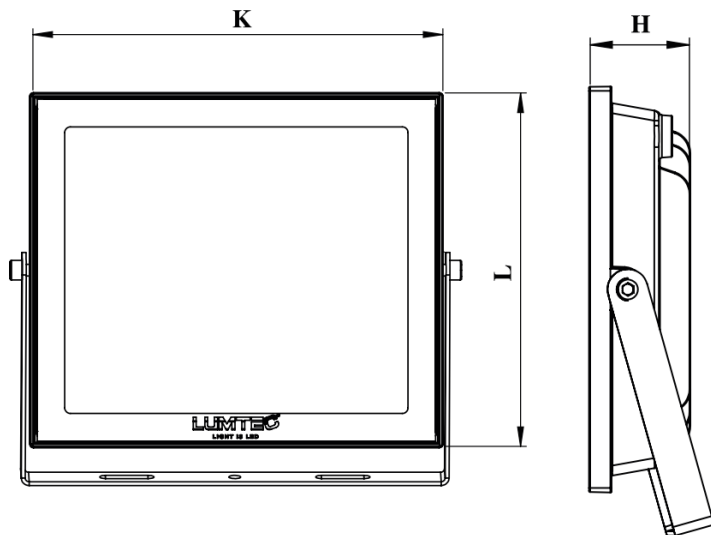

## Données du produit

Caractéristiques générales	
Puissance	50 W
Type LED	SMD
Efficacité lumineuse	100 Lm/W
Flux lumineux	5000 Lm
Matériaux	Aluminium
Cache Optique	En Verre plat Trempé
Température de Couleur Corrélée	RGB + Blanc (3000 – 6500 K)
Indice de rendu de couleur	70
Dimmable	Oui avec télécommande IR
Normes et recommandations	
Code d'indice de protection	IP66 [Protection contre la pénétration de la poussière, protection contre les jets d'eau]
Code de protection contre les chocs mécaniques	IK08
Caractéristiques électriques	
Tension d'entrée	100 – 240 V
Fréquence d'entrée	50 /60 Hz
Facteur de puissance	≥ 0.9
Durée de vie	
Durée de vie	50 000 h
Conditions d'utilisation	
Température du fonctionnement	-20 à +40 °C
Température ambiante	25 °C

### Schéma dimensionnel

DIMENSIONS	K	L	H
	211	180	45