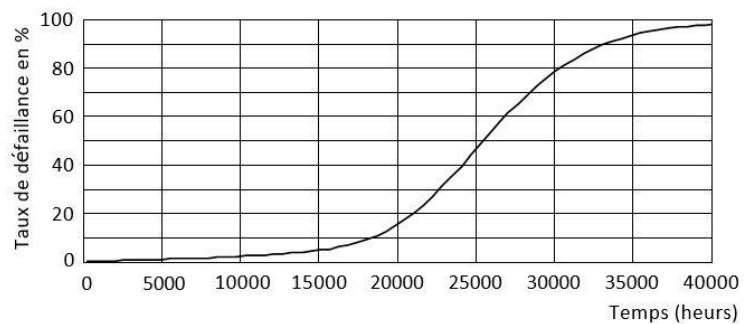

Durée de vie

Id : 9105023295

LUMTEC®

LIGHT IS LED

www.lumtec.tn

Contact@lumtec.tn