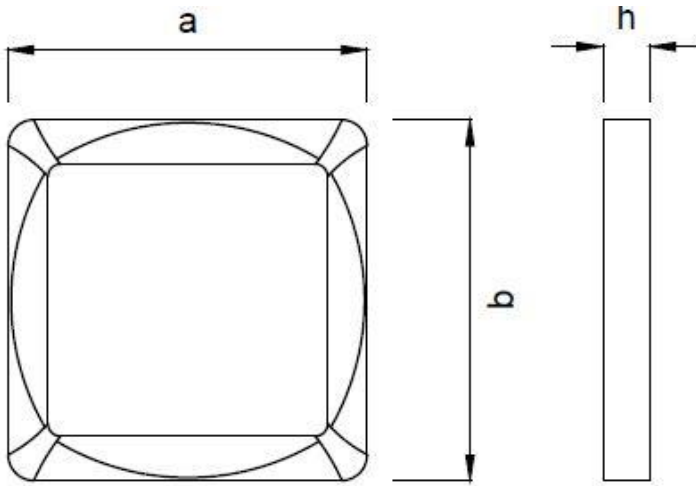

Panel Led Carré

Apparent 20 W

Afin d'assurer une distribution unifiée de la lumière résultant en des conditions d'éclairage intérieur confortables, nos panneaux LED sont assistés par des lentilles optiques spéciales. En outre, ce type de panneau est non seulement facile à installer et à utiliser, mais il offre également une excellente qualité de lumière. Cette gamme innovante constitue également une solution économique et écologique. Ce type d'éclairage intérieur peut être utilisé dans de nombreux endroits, notamment les maisons, les bureaux, les restaurants, les hôtels et les supermarchés.

Données du produit

| Caractéristiques générales | |
|--------------------------------|--------------------------------|
| Type Led | SMD |
| Durée de vie | 25 000 h |
| Cycle d'allumage | X 12500 |
| Dimmable | Non |
| Photométries et calorimétries | |
| Angle d'émission du faisceau | 120 ° |
| Flux lumineux | ≥ 1600 lm |
| Efficacité lumineuse | 80 lm/W |
| Température de couleur corrélé | 4000 – 8000 K (Selon le choix) |
| Indice de rendu de couleur | 80 |
| Caractéristiques électriques | |
| Tension d'entrée | 220 – 240 V |
| Fréquence d'entrée | 50 Hz |
| Puissance absorbée | 20 W |
| Facteur de puissance | ≥ 0.5 |
| Température | |
| Température de fonctionnement | -20 à +40 °C |
| Normes et recommandations | |
| Classe énergétique | A+ |
| Données logistiques | |
| Dimensions de l'emballage | 175 x 32 x 175 mm |
| Pièces par carton | 20 |

Panel Led Carré Apparent 20 W

Schéma dimensionnel

Etiquette énergétique

| Produit | a/b | h |
|-------------------------------|--------|-------|
| Panel Led Carré Apparent 20 W | 170 mm | 28 mm |

Courbe Photométrique