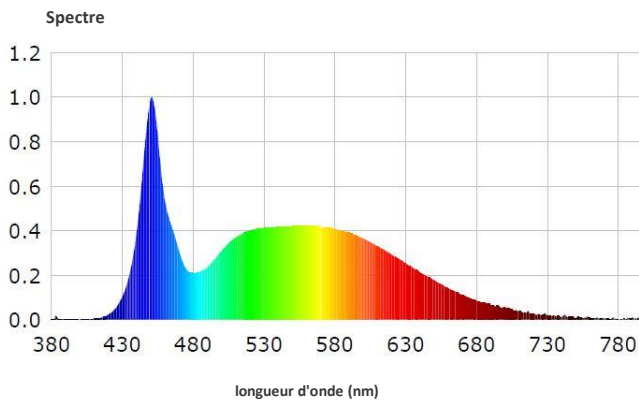

Données du produit

| Caractéristiques générales | |
|--------------------------------|--------------------------------|
| Type Led | SMD |
| Durée de vie | 25 000 h |
| Cycle d'allumage | X 12500 |
| Dimmable | Non |
| Photométries et calorimétries | |
| Angle d'émission du faisceau | 120 ° |
| Flux lumineux | ≥ 1600 lm |
| Efficacité lumineuse | 80 lm/W |
| Température de couleur corrélé | 4000 – 8000 K (Selon le choix) |
| Indice de rendu de couleur | 80 |
| Caractéristiques électriques | |
| Tension d'entrée | 220 – 240 V |
| Fréquence d'entrée | 50 Hz |
| Puissance absorbée | 20 W |
| Facteur de puissance | ≥ 0.5 |
| Température | |
| Température de fonctionnement | -20 à +40 °C |
| Normes et recommandations | |
| Classe énergétique | A+ |
| Données logistiques | |
| Dimensions de l'emballage | 175 x 32 x 175 mm |
| Pièces par carton | 20 |

Panel Led Carré Apparent 20 W

Schéma dimensionnel

Etiquette énergétique

| Produit | a/b | h |
|-------------------------------|--------|-------|
| Panel Led Carré Apparent 20 W | 170 mm | 28 mm |

Courbe Photométrique