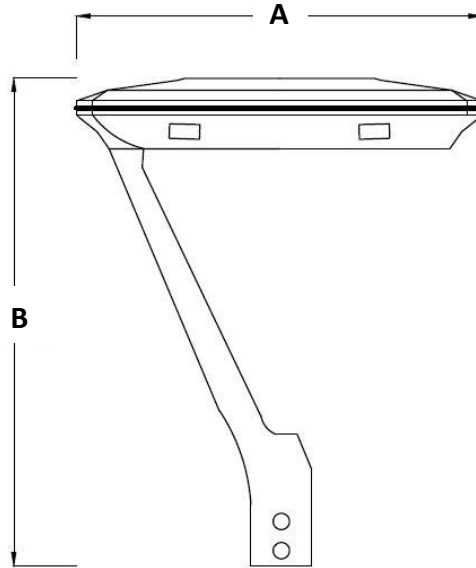

Donnés du produit

Caractéristiques générales	
Température de couleur corrélée	3000 – 6500 K
Driver inclus	Oui
Type Led	SMD
Classe de protection CEI	Classe de sécurité I / II (selon la demande)
Normes et recommandations	
Code d'indice de protection	IP66 [protégé contre la pénétration de la poussière, protection contre les jets d'eau]
Code de protection contre les chocs mécaniques	IK09
Efficacité lumineuse à 0h du luminaire Led	> 140 lm/W
Indice de rendu de couleur	80
Caractéristiques électriques	
Tension d'entrée	220 – 240 V
Fréquence d'entrée	50 / 60 Hz
Facteur de puissance minimal	0.9
Puissance absorbée	30 – 100 W
Protection contre les surtensions	10 kV (optionnel)
Durée de vie	
Durée de vie	50 000 – 100 000 h
Poids	
Poids	13 kg

Teleza Carrée

Dimensions

Dimensions	
A	480 mm
B	538 mm

Applications

Parkings

Rues urbaines
et résidentiellesGares ferroviaires
et stations de métroPistes cyclables
et voies pédestresPlaces
et piétons

Id : 9105023295