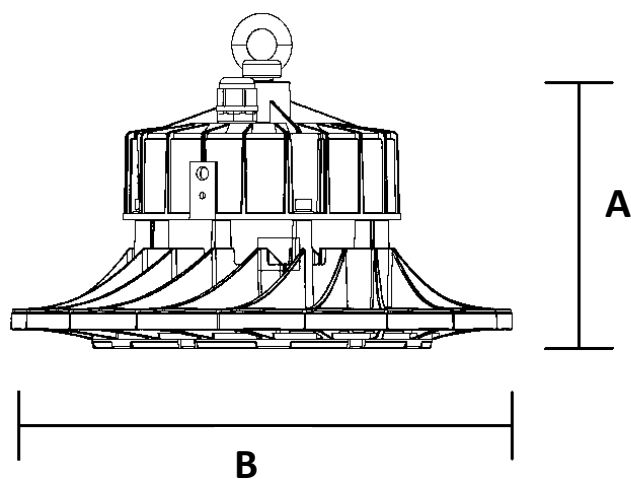

## Armature Led Moon 150 W

<b>Matériaux de lentille</b>	PC (60° / 90° / 110°)
<b>Durée de vie</b>	
Durée de vie	50 000 h – 100 000 h
<b>Conditions d'utilisation</b>	
Plages de températures ambiantes	-30 à +50 °C
Température ambiante	30 °C
<b>Données logistiques</b>	
Unité d'emballage	1
Pièces par carton	1
Dimensions du carton	310 * 310 * 175 mm
Poids net	2.18 kg
Poids brut	2.98 kg

### Dimensions